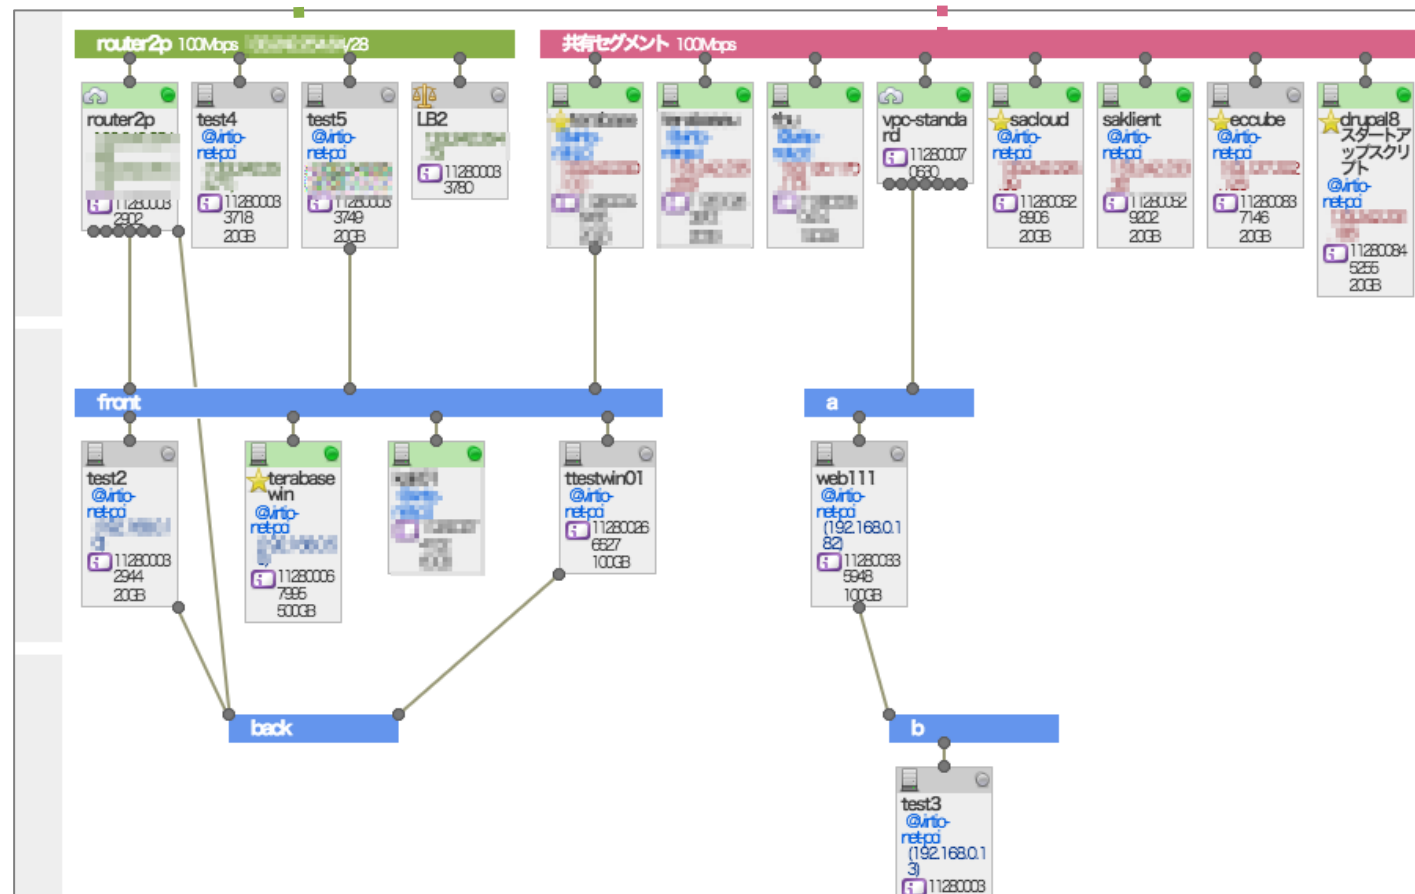

# ディスクリソース概要

サーバに最大で3つまで接続可能

# ネットワーク構成

- さくらのクラウドは、2種類のインターネット接続が可能です。

ルータ+スイッチ

共有セグメント