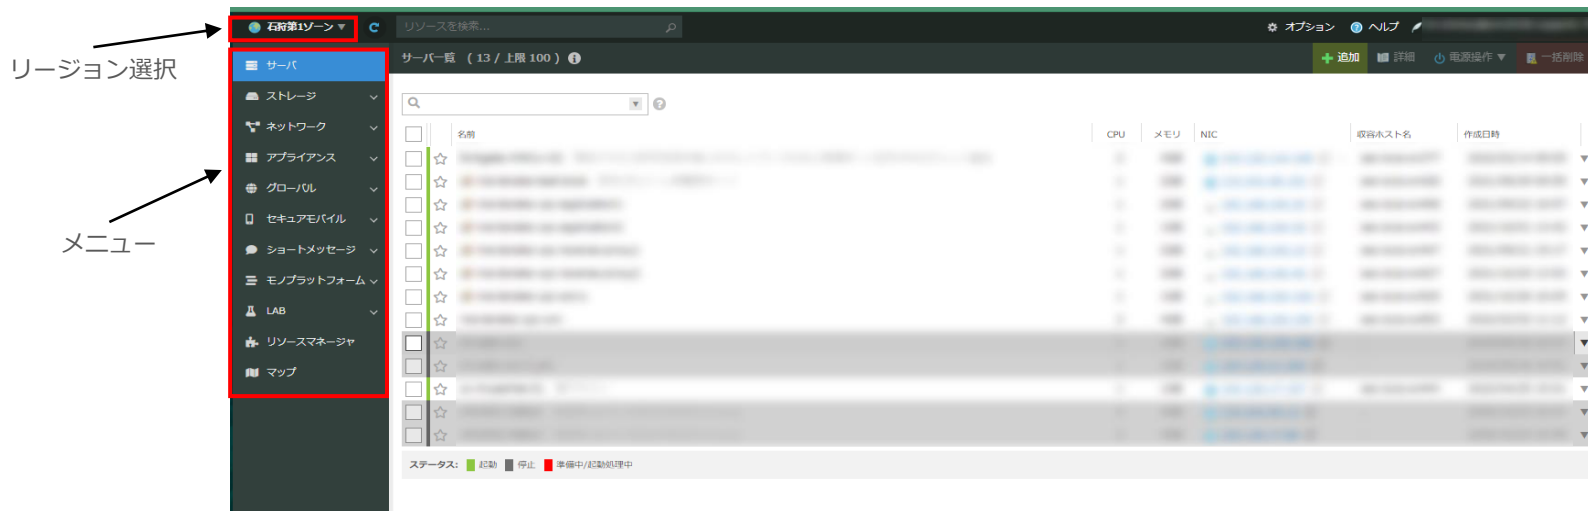

# 高い操作性

## シンプルなコントロールパネル、APIも提供

- はじめてクラウドを使うユーザにもわかりやすい設定画面
- マップ機能からグラフィカルに現在の構成を確認でき、クラウドの構成図としてダウンロードも可能
- ワンタイムパスワードでの2段階認証・ユーザごとの権限選択機能でログイン時のセキュリティを高めます

サーバ詳細画面

クラウドTOP画面

「マップ」画面