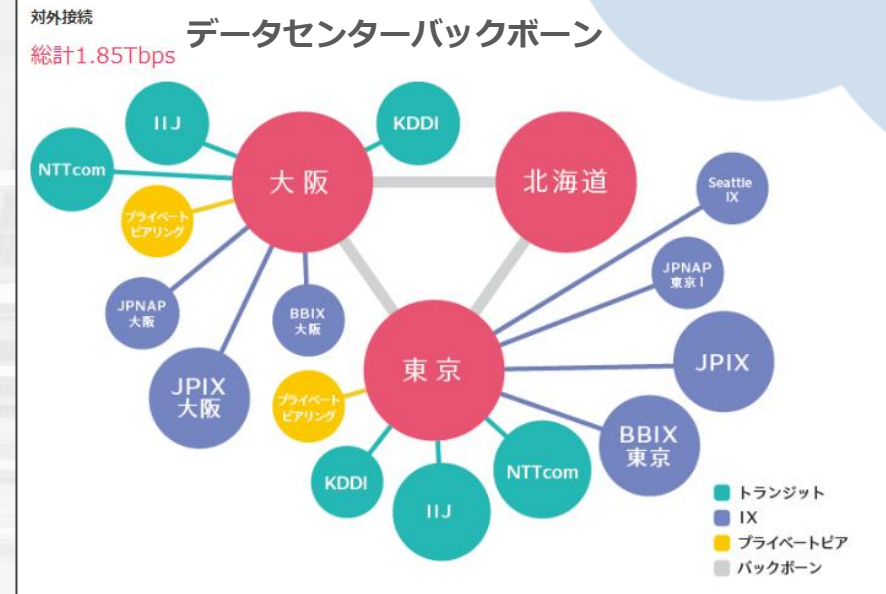

さくらのクラウドの特徴

信頼のクラウド基盤

① 国内トップクラスの大容量高速バックボーン

- さくらインターネットのデータセンターは、国内の代表的な IX や多くの ISP と接続
- 大阪/東京/石狩間を 100Gbps で結びつつ、対外接続の総計は 1.85Tbps のネットワークで国内のインターネットトラフィックを支えている (2022年2月時点)
- さくらのクラウドにおいても、仮想サーバが収容される物理サーバの回線帯域は、論理速度 10Gbps 以上の回線を使用し、上流ネットワークに接続