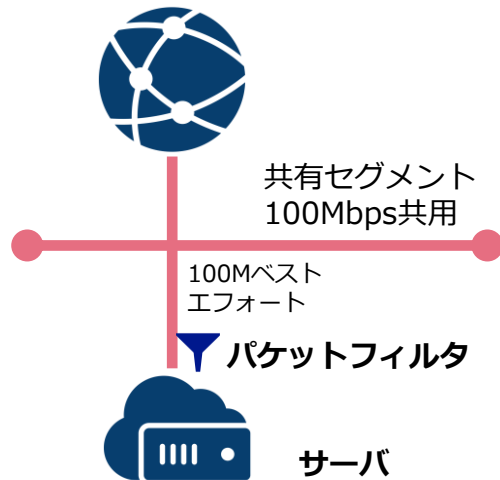

インターネット接続パターン（共有セグメント）

共有セグメント

- IPアドレスは自動的に割り当てられ選択不可
- 回線速度はサーバごとに100Mbpsでリンクし、回線速度はベストエフォート
- 無料（サーバ+ディスク費用のみ必要）
- 転送量課金やIO課金は発生しません