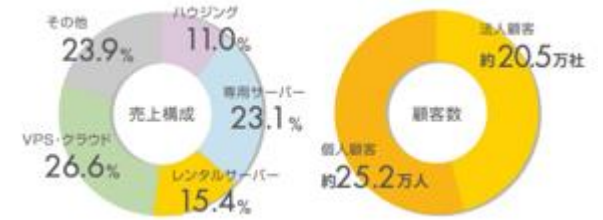

サービスラインナップ

サーバサービスからGPU、SIM、IoTまで

さくらのレンタルサーバ

当社データセンターに設置した高性能サーバーを、複数のお客様に共同でレンタルとしてご利用いただくサービスです。面倒なサーバーメンテナンスが不要で、手軽にホームページを開発したい方、ブログをはじめたい方におすすめです。もちろん独自ドメインにも対応しています。

さくらのマネージドサーバ

共用サーバーと異なり、ほかのお客様からの影響を受けずにサーバー1台を専有できます。CPUやメモリ、HDDなど、サーバーリソースをお客様だけで独占できることはもちろん、当社が管理者権限を保有し、運用や万が一の障害発生時にも迅速に対応します。

メール・企業Webサイト

さくらのVPS

「さくらのVPS」は、性能重視のSSDが低価格で利用できる仮想専用サーバーサービスです。管理者権限付きの高機能仮想サーバーで、Linuxカーネル標準搭載の仮想化技術「KVM」を採用し、完全仮想化を実現。1台の物理サーバー上に、完全に独立した複数の仮想サーバーを構築し、専用サーバーのような使い勝手とセキュアな環境を提供します。個人のお客様から、エンジニアの開発環境や、検証環境としてもお使いいただけます。

さくらのVPS for Windows Server
Hyper-Vを用いてWindows Serverの仮想環境を構築。リモートデスクトップはもちろん、Officeも使えるビジネスユースに最適です。

ネットビジネス

さくらのクラウド

「さくらのクラウド」は、「高性能なサーバー」と「拡張性の高いネットワーク」をインターネット上で構築できるパブリッククラウドです。あたかもサーバーが手元になり、ネットワークを自分で配線するような直感的な操作が可能なコントロールパネルを構築し、圧倒的なコストパフォーマンスを提供します。「さくらのVPS」で培った仮想化技術に関する技術的蓄積と運用ノウハウを背景として、すべてを一から作り上げました。無理に付加価値をつけず、差別化もせず、クラウドがもつ本質的な価値だけをシンプルに実現したインフラエンジニアのためのサービスです。

ECサイト

さくらの専用サーバPHY

「さくらの専用サーバPHY」は、クラウドの使い勝手と物理サーバーの性能をあわせ持つ、物理専用ホスティングサービスです。お申し込みから最速10分で利用できるオンデマンド性と、OSインストールやサーバー再起動をコントロールパネルから簡単に操作できるセルフサービス性を実現、サーバーの台数上限はなくメモリアスレージの追加も可能です。また月額料金は、運送料金を含めた固定費のみのためランニングコストを抑えることができます。また、当社技術スタッフによる24時間365日のオンサイト保守を行っており、オンプレミス環境に比べ機材メンテナンスの手間を省くことが可能です。

動画・音楽配信サイト

会員携帯サイト

ハウジングサービス

長年にわたる運用実績を誇るさくらインターネットのデータセンター、冗長化された電源系統やデータセンター専用の高性能ハウジングラックなど、堅牢な設備を誇るデータセンターには、お客様専用のハウジングスペースを確保、ネットワーク機器、サーバーなどの機材が自由に設置できます。

リモートハウジング

石狩データセンターでは、入居などの煩雑な事務作業が省かれたデータセンターサービス(リモートハウジング)の提供も行っていきます。好きな曜日や時間帯でハウジングの回覧はそのままに、入居などの事務作業を不要とした新しいデータセンターサービスです。サーバーの設置などの物理作業はすべて当社が代行するため、お客様エンジニアはサービス構築などのコア業務に集中することができます。

エンタープライズ

SNS・ブログ・ASP

業務システム

高火力コンピューティング

ディープラーニングやビッグデータ分析、映像のレンダリング用途に特化した、大量の計算資源(GPUサーバー)を圧倒的なコストパフォーマンスで利用できる「高火力コンピューティング」。機械学習に取り組む学術・研究機関、スタートアップなど形態や規模を問わずご利用いただけます。

セキュアモバイルコネク

アラートを感知した際の一時的なデータ取得、外出先や遠隔地から操作が必要な場合などの既存IoTサービスに最適な、高セキュアな地域網ネットワークを提供するIoT/M2M向けSIMサービスです。ネットワーク通信速度制限を設けず、非常に安価で快適な通信を実現しました。

さくらのモノプラットフォーム

IoTシステムの構築・運用に必要なプラットフォームや設計情報、通信回線を一貫して提供するサービスです。デバイスやコストなどさまざまな管理負荷を軽減し、拡張性に優れたシステムを実現できます。

機械学習・ディープラーニング

IoT