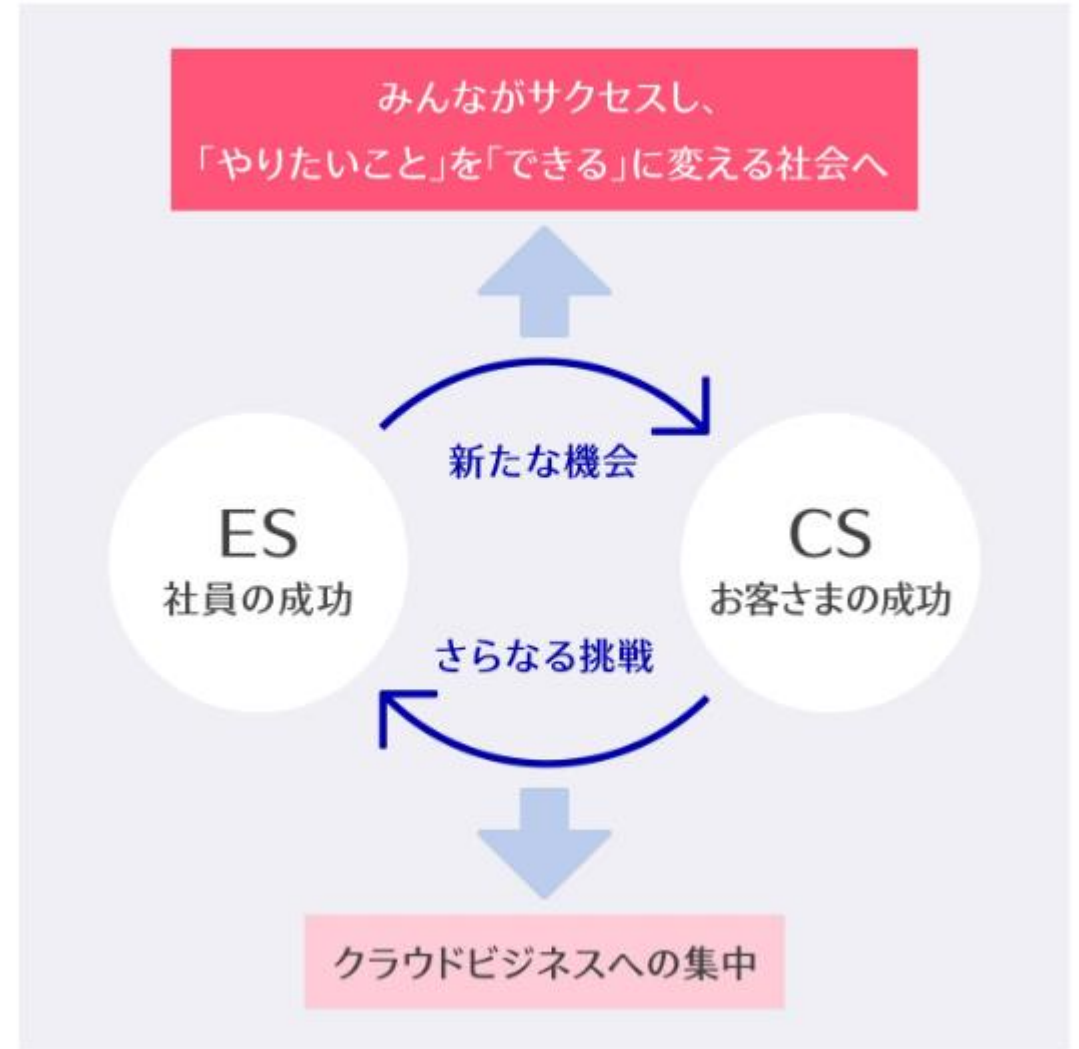

# 会社ビジョン

「やりたいこと」を「できる」に変える

さくらインターネット代表取締役社長  
田中邦裕

ESとCSの実現

クラウドビジネス  
への集中

[ビジョンの実現に向けて | さくらインターネット \(sakura.ad.jp\)](http://sakura.ad.jp)